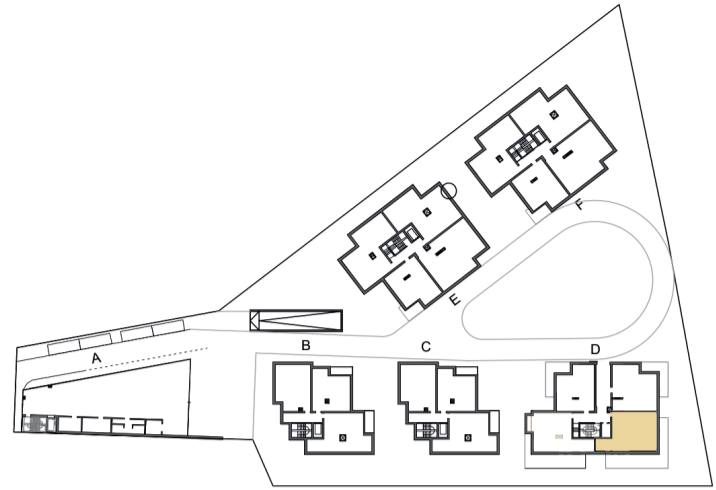

Claire Fontaine

PARKRESIDENTIE

De mooiste tijd van uw leven.

ZONNESTANDEN		FUNCTIE	SPECIFICATIES	
		UNIT N°	D 0.4	
		AFWERKING	Totaalafwerking	
HERFST - LENTE	ZOMER	AANTAL SLAAPKAMERS	2	
			OPPERVLAKTE UNIT	81.00 m ²
			OPPERVLAKTE TERRAS	42.10 m ²

Niet contractueel document. Indeling en oppervlaktes zijn indicatief en niet bindend. De positie en omvang van de schachten, (nuts)leidingen, dragend elementen en plafonds worden vastgelegd in functie van de definitieve studie en uitvoeringswijze ter zake. Alle 3D beelden, meubilair, keukens en toestellen zijn niet bindend en louter ter presentatie.