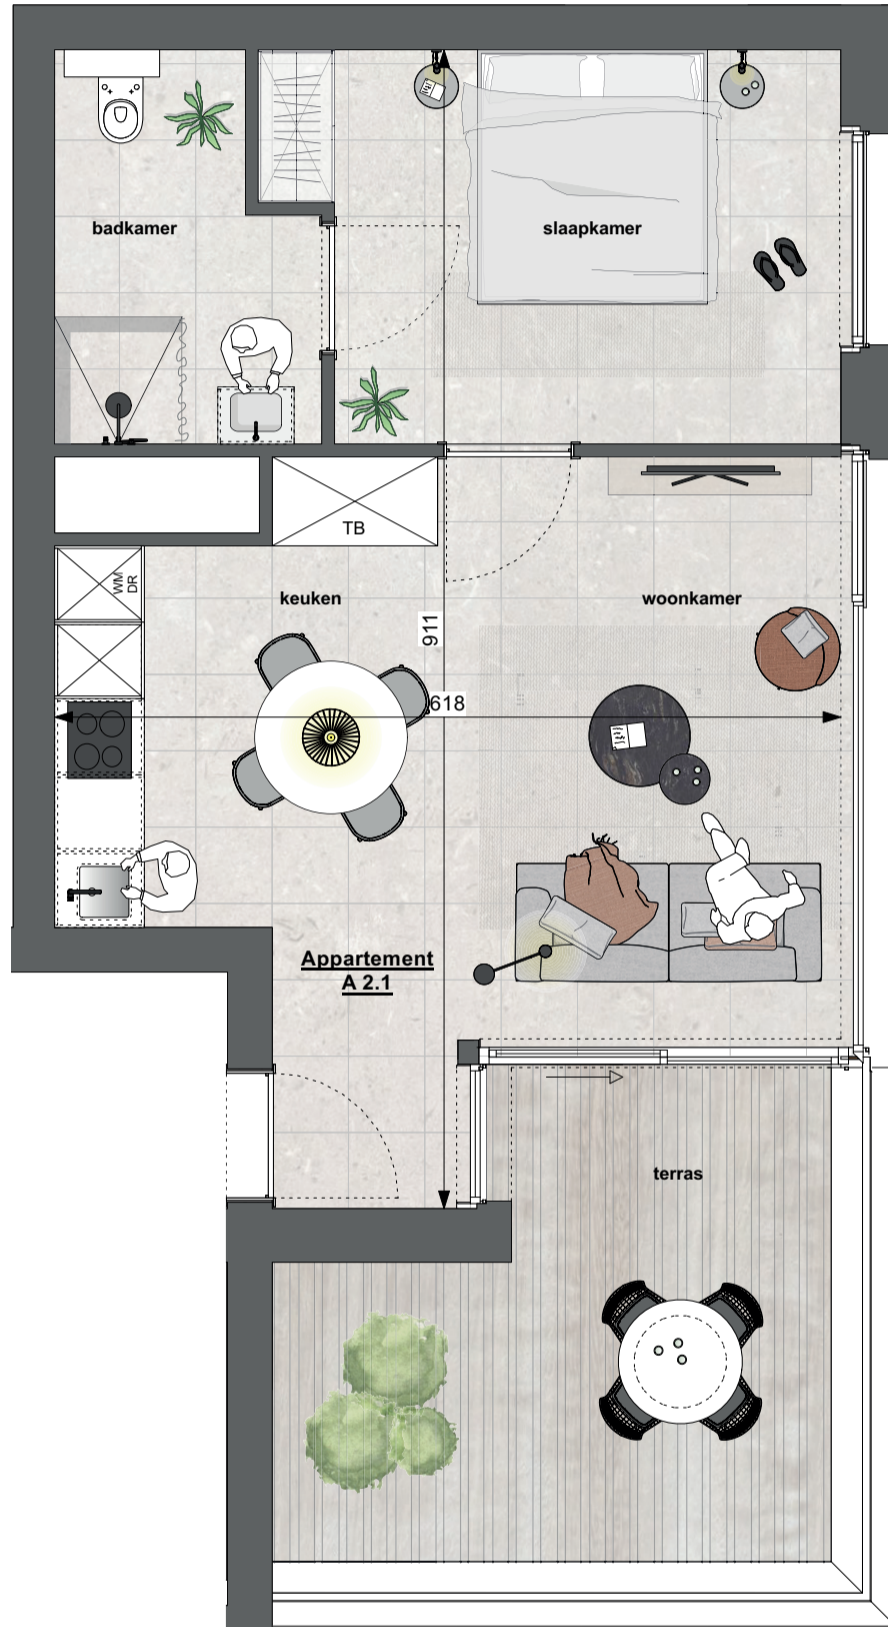

# Claire Fontaine

PARKRESIDENTIE

De mooiste tijd van uw leven.

ZONNESTANDEN		FUNCTIE		SPECIFICATIES	
		UNIT N°	<b>A 2.1</b>	OPPERVLAKTE UNIT	59.20 m <sup>2</sup>
		AFWERKING	Totaalafwerking	OPPERVLAKTE TERRAS	9.30 m <sup>2</sup>
		AANTAL SLAAPKAMERS	1		

Niet contractueel document. Indeling en oppervlaktes zijn indicatief en niet bindend. De positie en omvang van de schachten, (nuts)leidingen, dragend elementen en plafonds worden vastgelegd in functie van de definitieve studie en uitvoeringswijze ter zake. Alle 3D beelden, meubilair, keukens en toestellen zijn niet bindend en louter ter presentatie.