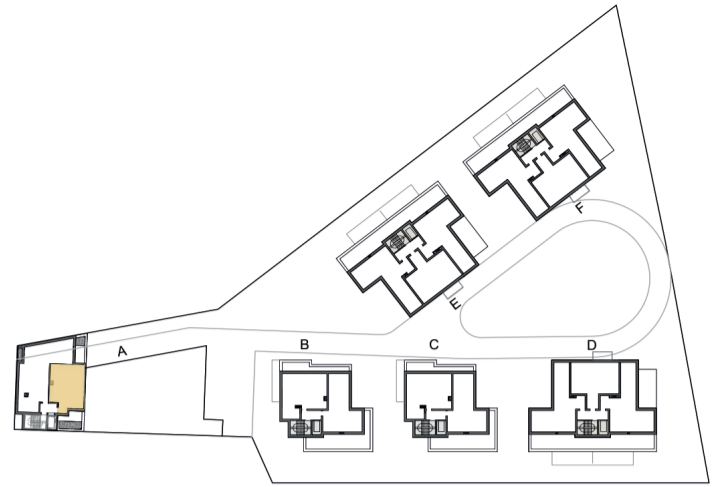

# Claire Fontaine

PARKRESIDENTIE

De mooiste tijd van uw leven.

ZONNESTANDEN		FUNCTIE		SPECIFICATIES	
		UNIT N°	<b>A 2.1</b>	OPPERVLAKTE UNIT	59.20 m <sup>2</sup>
		AFWERKING	Totaalafwerking	OPPERVLAKTE TERRAS	9.30 m <sup>2</sup>
		AANTAL SLAAPKAMERS	1		

Niet contractueel document. Indeling en oppervlaktes zijn indicatief en niet bindend. De positie en omvang van de schachten, (nuts)leidingen, dragend elementen en plafonds worden vastgelegd in functie van de definitieve studie en uitvoeringswijze ter zake. Alle 3D beelden, meubilair, keukens en toestellen zijn niet bindend en louter ter presentatie.