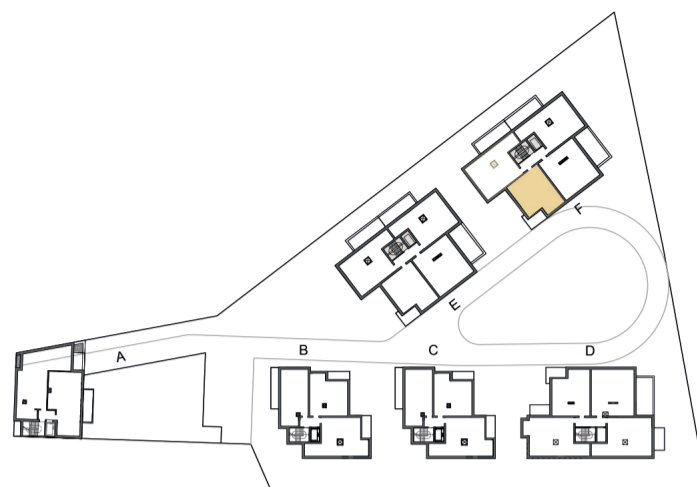

Claire Fontaine

PARKRESIDENTIE

De mooiste tijd van uw leven.

ZONNESTANDEN			FUNTIE		SPECIFICATIES	
			UNIT N°	F 1.2	OPPERVLAKTE UNIT	67.60 m ²
HERFST - LENTE	ZOMER	WINTER	AFWERKING	Totaalafwerking	OPPERVLAKTE TERRAS	8.40 m ²
			AANTAL SLAAPKAMERS	2		

Niet contractueel document. Indeling en oppervlaktes zijn indicatief en niet bindend. De positie en omvang van de schachten, (nuts)leidingen, dragend elementen en plafonds worden vastgelegd in functie van de definitieve studie en uitvoeringswijze ter zake. Alle 3D beelden, meubilair, keukens en toestellen zijn niet bindend en louter ter presentatie.