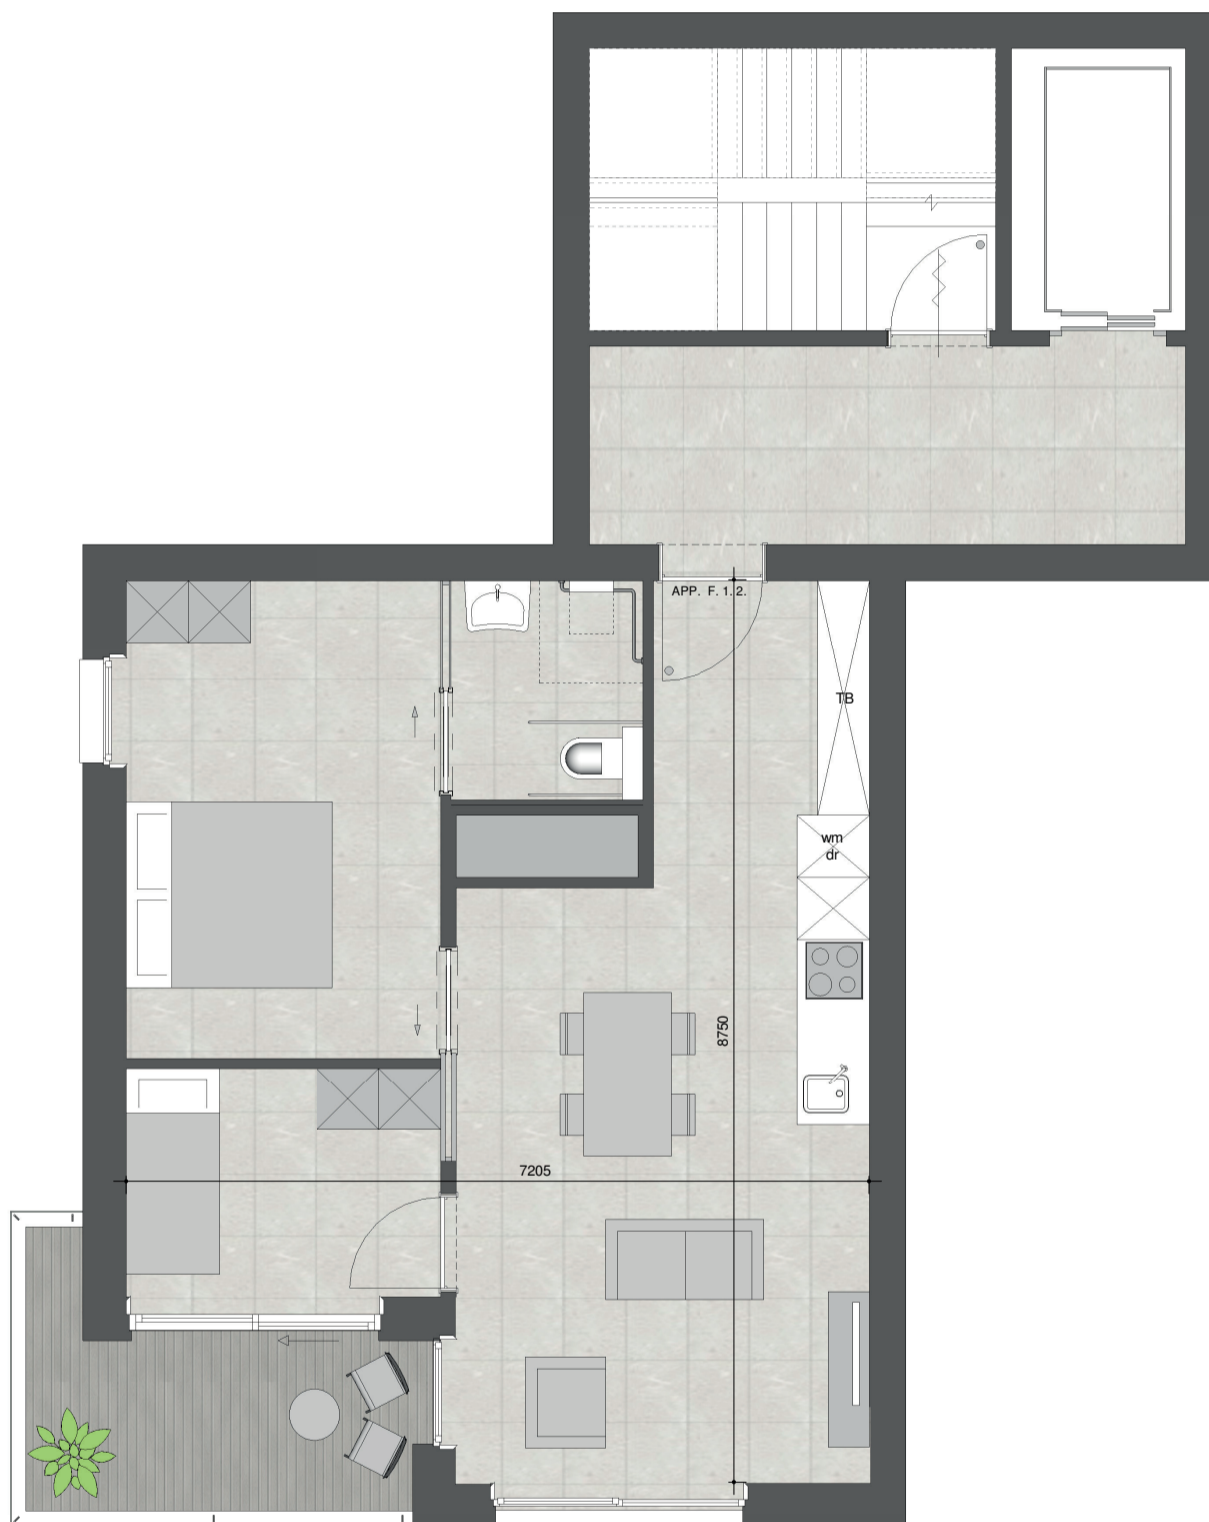

Claire Fontaine

PARKRESIDENTIE

De mooiste tijd van uw leven.

ZONNESTANDEN			FUNTIE		SPECIFICATIES	
			UNIT N°	F 1.2	OPPERVLAKTE UNIT	67.60 m ²
HERFST - LENTE	ZOMER	WINTER	AFWERKING	Totaalafwerking	OPPERVLAKTE TERRAS	8.40 m ²
			AANTAL SLAAPKAMERS	2		

Niet contractueel document. Indeling en oppervlaktes zijn indicatief en niet bindend. De positie en omvang van de schachten, (nuts)leidingen, dragend elementen en plafonds worden vastgelegd in functie van de definitieve studie en uitvoeringswijze ter zake. Alle 3D beelden, meubilair, keukens en toestellen zijn niet bindend en louter ter presentatie.